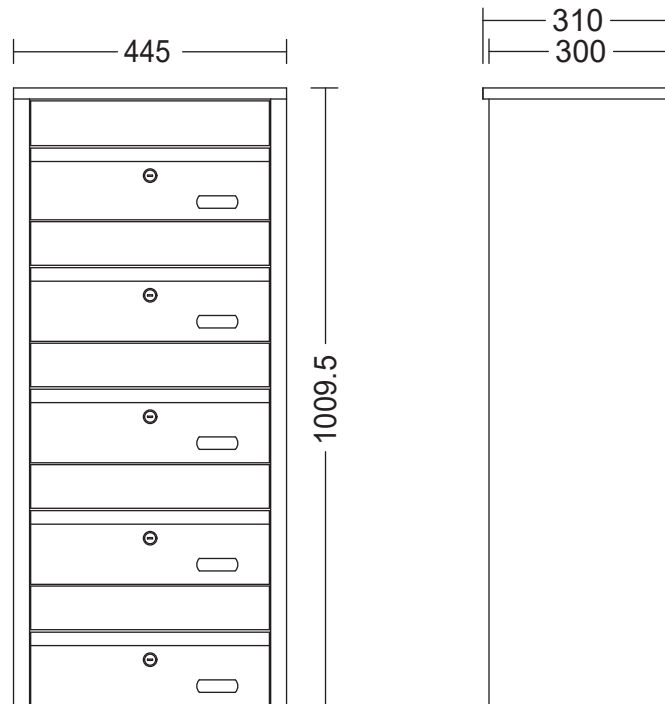

Datenblatt- Modell 23.5

Technische Daten

Material	Edelstahl, farblich pulverbeschichtet/ geschliffen + transparent pulverbeschichtet	
Ausführung	5 Wohneinheiten; Einwurf & Entnahme der Post von der Vorderseite (außen)	
	5 Namensschilder	
Pulverbeschichtung	transparent pulverbeschichtet (Aufpreis) oder alle RAL-Farben nach Wahl od. div. Antikfarbtöne -ohne Aufpreis- z.B. DB703 Feinstruktur/DB703 glatt/ Eisenglimmer Grün/ Silber Antik hell oder dunkel uvm.	
Feinstrukturfarben/ sonstige Sonderfarben	Aufpreis auf Anfrage	
Namens- und Hausnummernschilder	Click-Namensschilder	
Maße der Briefkasten-anlage	Höhe	1009,5 mm
	Breite	445 mm
	Tiefe	300 mm / 310 mm mit Dachüberstand
Maße einzelnes Briefkastenfach	Höhe	198 mm
	Breite	445 mm
	Tiefe	300 mm
Maße der Einwurföffnung	Breite x Höhe	340 mm x 35 mm