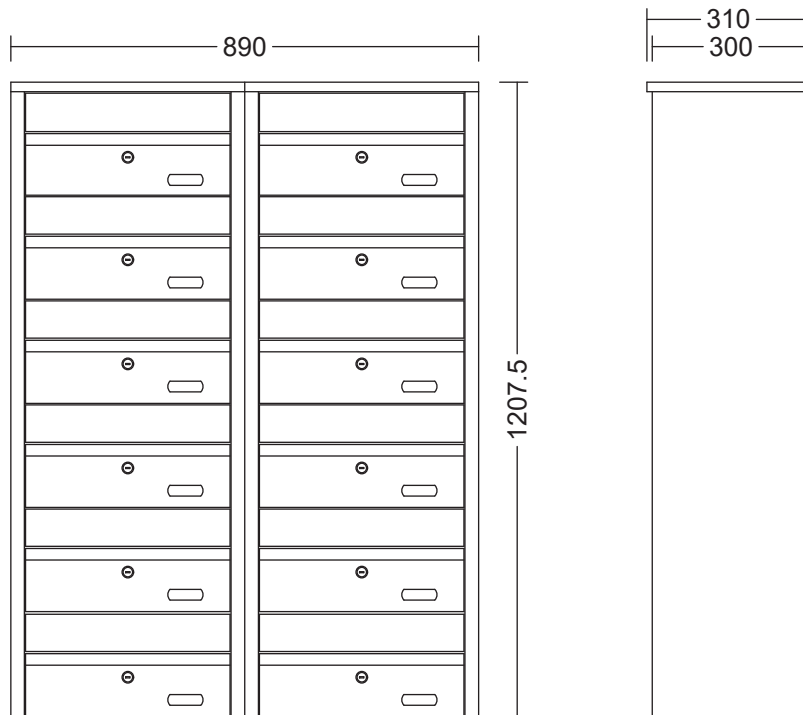

Datenblatt- Modell 23.12

Technische Daten

Material	Edelstahl, farblich pulverbeschichtet/ geschliffen + transparent pulverbeschichtet	
Ausführung	12 Wohneinheiten; Einwurf & Entnahme der Post von der Vorderseite (außen)	
	12 Namensschilder	
Pulverbeschichtung	transparent pulverbeschichtet (Aufpreis) oder alle RAL-Farben nach Wahl od. div. Antikfarbtöne -ohne Aufpreis- z.B. DB703 Feinstruktur/DB703 glatt/ Eisenglimmer Grün/ Silber Antik hell oder dunkel uvm.	
Feinstrukturfarben/ sonstige Sonderfarben	Aufpreis auf Anfrage	
Namens- und Hausnummerschilder	Click-Namensschilder	
Maße der Briefkasten-anlage	Höhe	1207,5 mm
	Breite	890 mm
	Tiefe	300 mm / 310 mm mit Dachüberstand
Maße einzelnes Briefkastenfach	Höhe	198 mm
	Breite	445 mm
	Tiefe	300 mm
Maße der Einwurf-öffnung	Breite x Höhe	340 mm x 35 mm