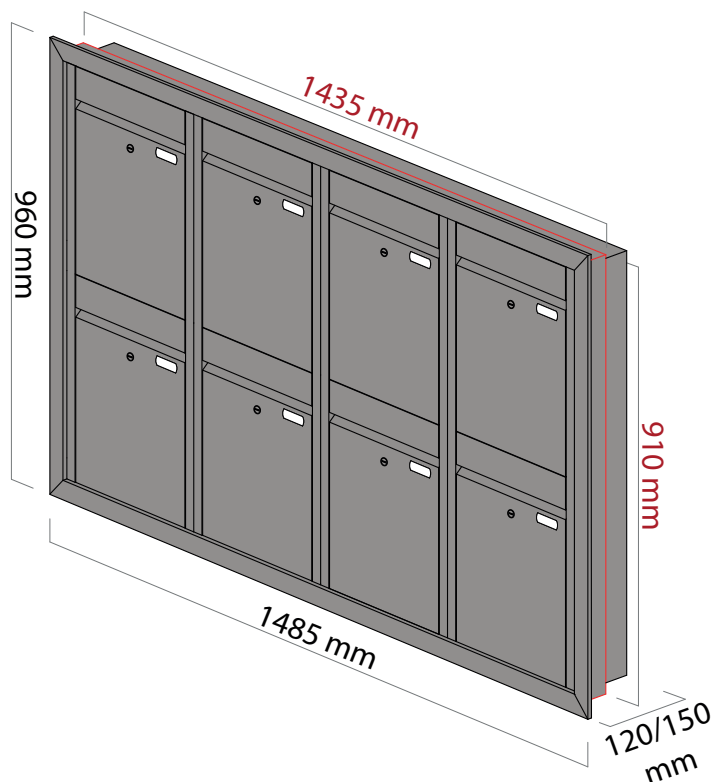

Datenblatt- Modell 63.8 Hochformat

Technische Daten

Material	Edelstahl, farblich pulverbeschichtet/ geschliffen + transparent pulverbeschichtet	
Ausführung	8 Wohneinheiten; Einwurf & Entnahme der Post von der Vorderseite (außen), mit Rahmen	
Pulverbeschichtung	transparent pulverbeschichtet (Aufpreis) oder alle RAL-Farben nach Wahl od. div. Antikfarbtöne -ohne Aufpreis- z.B. DB703 Feinstruktur/DB703 glatt/ Eisenglimmer Grün/ Silber Antik hell oder dunkel uvm.	
Feinstrukturfarben/ sonstige Sonderfarben	Aufpreis auf Anfrage	
Namens- und Hausnummerschilder	Click-Namensschilder	
Maße der Briefkastenanlage	Höhe	960 mm
	Breite	1485 mm
	Tiefe	120 mm oder 150 mm / 130 mm oder 160 mm mit Rahmen
Maße einzelnes Briefkastenfach	Höhe	440 mm
	Breite	350 mm
	Tiefe	150 mm
Maße der Einwurföffnung	Breite x Höhe	245 mm x 35 mm
Maße Maueröffnung	Breite x Höhe	1445 mm x 920 mm