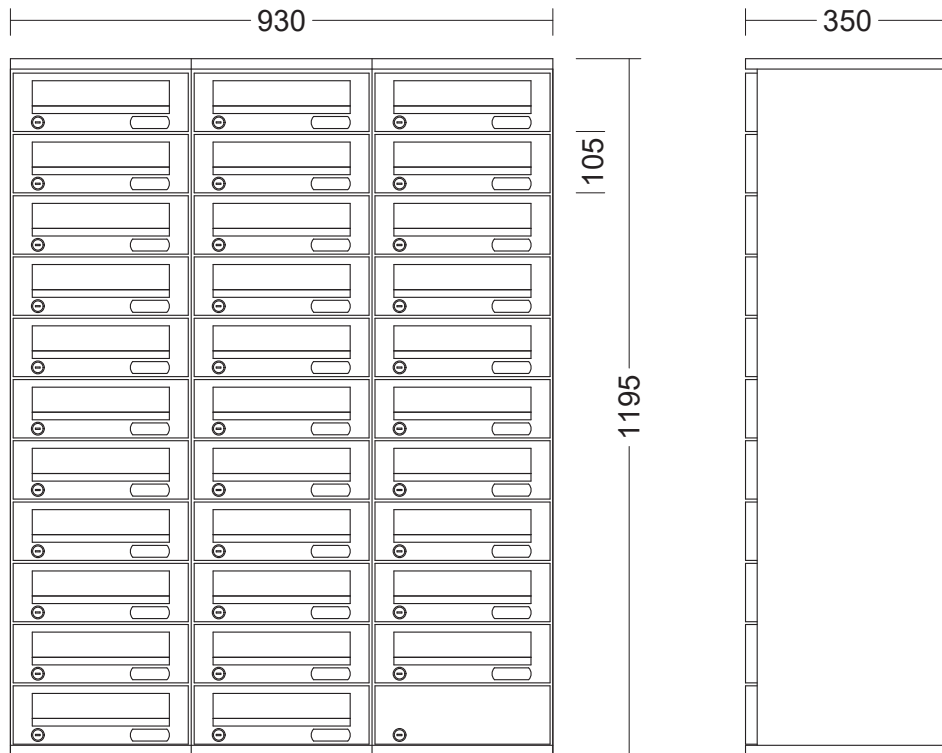

Datenblatt - Modell 43.32

Technische Daten

Material	Edelstahl, farblich pulverbeschichtet/ geschliffen + transparent pulverbeschichtet	
Ausführung	32 Wohneinheiten; Einwurf & Entnahme der Post von der Vorderseite	
	mit Dach, 32 Namensschilder	
Pulverbeschichtung	transparent pulverbeschichtet (Aufpreis) oder alle RAL-Farben nach Wahl od. div. Antikfarbtöne -ohne Aufpreis- z.B. DB703 Feinstruktur/DB703 glatt/ Silber Antik hell oder dunkel uvm.	
Feinstruktur- & Sonderfarben	Aufpreis auf Anfrage	
Namensschilder	Click-Namensschilder am Einwurf	
Maße der Briefkastenanlage	Höhe	1195 mm
	Breite	930 mm
	Tiefe	350 mm
Maße einzelnes Briefkastenfach	Höhe	105 mm
	Breite	310 mm
	Tiefe	350 mm
Maße der Einwurföffnung	Breite x Höhe	235 mm x 30 mm