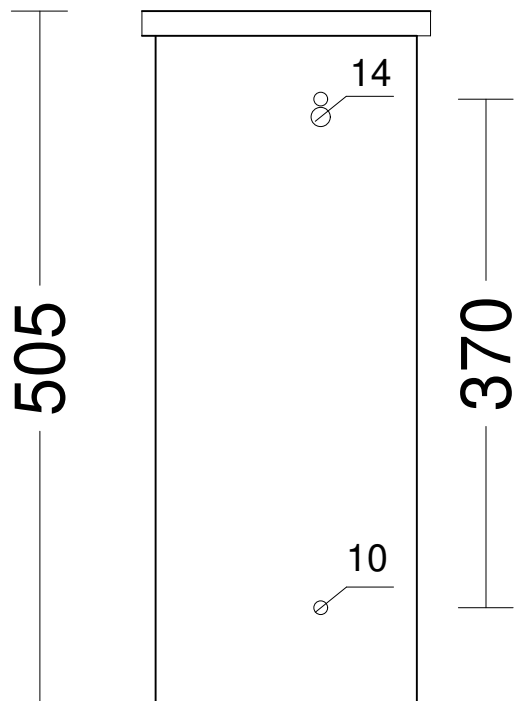

Rückansicht

445

210

505

370

Modell 12.8 XXL
Technische Skizze

*Aus Abbildungen und Skizzen können keine Ansprüche abgeleitet werden. Die Integration von Ausschnitten für Audio- und Videosprechanlagen und sonstigen Elementen ist technischen Änderungen vorbehalten.