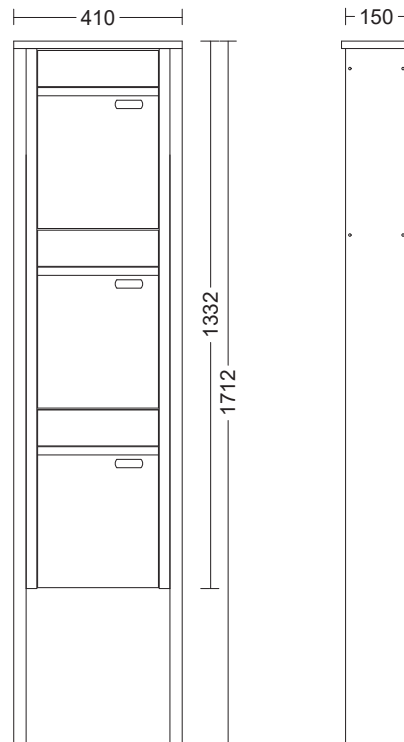

Datenblatt- Modell 155.3 Hochformat

Technische Daten

Material	Edelstahl, farblich pulverbeschichtet/ geschliffen + transparent pulverbeschichtet	
Ausführung	3 Wohneinheiten; Einwurf der Post von vorn, Entnahme rückseitig (innen)	
	freistehend, Breitformat	
	3 Namensschilder	
Pulverbeschichtung	transparent pulverbeschichtet (Aufpreis) oder alle RAL-Farben nach Wahl od. div. Antikfarbtöne -ohne Aufpreis- z.B. DB703 Feinstruktur/DB703 glatt/ Eisenglimmer Grün/ Silber Antik hell oder dunkel uvm.	
Feinstrukturfarben/ sonstige Sonderfarben	Aufpreis auf Anfrage	
Namens- und Hausnummernschilder	Click-Namensschilder	
Maße der Briefkasten-anlage	Höhe	1712 mm
	Breite	410 mm
	Tiefe	150 mm / 170 mm mit Dachüberstand
Maße einzelnes Briefkastenfach	Höhe	440 mm
	Breite	350 mm
	Tiefe	150 mm
Maße der Einwurf-öffnung	Breite x Höhe	245 mm x 35 mm
Maße der Fußplatten	Breite x Tiefe	80 mm x 160 mm