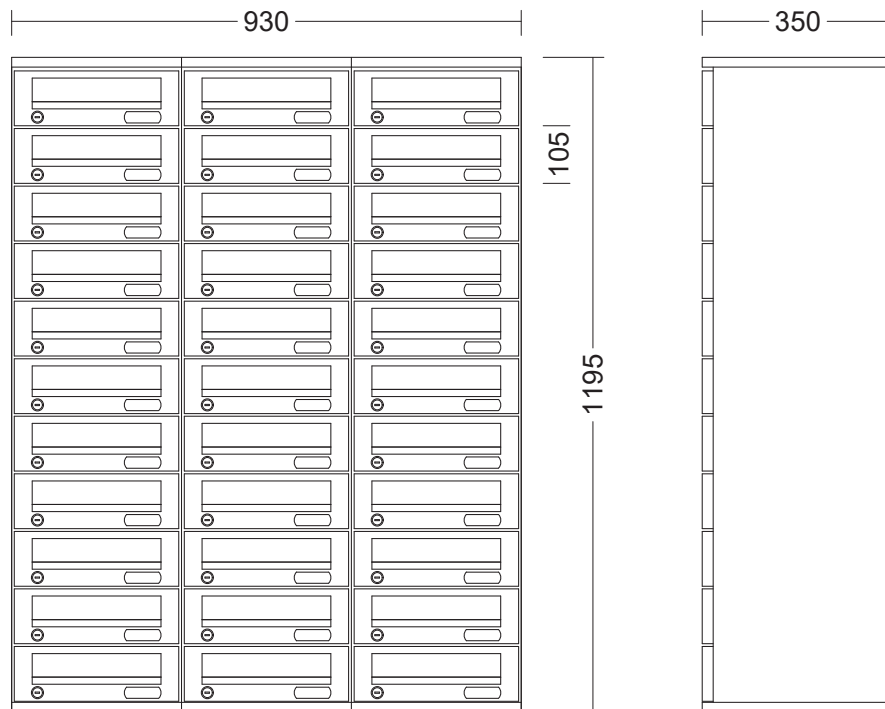

# Datenblatt - Modell 43.33

## Technische Daten

Material	Edelstahl, farblich pulverbeschichtet/ geschliffen + transparent pulverbeschichtet	
Ausführung	33 Wohneinheiten; Einwurf & Entnahme der Post von der Vorderseite	
	mit Dach, 33 Namensschilder	
Pulverbeschichtung	transparent pulverbeschichtet (Aufpreis) oder alle RAL-Farben nach Wahl od. div. Antikfarbtöne -ohne Aufpreis- z.B. DB703 Feinstruktur/DB703 glatt/ Silber Antik hell oder dunkel uvm.	
Feinstruktur- & Sonderfarben	Aufpreis auf Anfrage	
Namensschilder	Click-Namensschilder am Einwurf	
Maße der Briefkastenanlage	Höhe	1195 mm
	Breite	930 mm
	Tiefe	350 mm
Maße einzelnes Briefkastenfach	Höhe	105 mm
	Breite	310 mm
	Tiefe	350 mm
Maße der Einwurföffnung	Breite x Höhe	235 mm x 30 mm