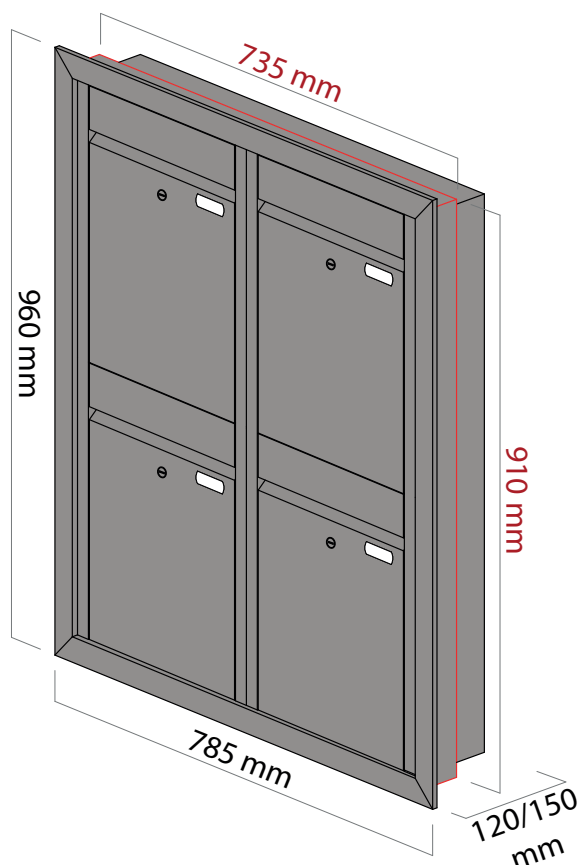

Datenblatt- Modell 63.4 Hochformat

Technische Daten

Material	Edelstahl, farblich pulverbeschichtet/ geschliffen + transparent pulverbeschichtet	
Ausführung	4 Wohneinheiten; Einwurf & Entnahme der Post von der Vorderseite (außen), mit Rahmen	
Pulverbeschichtung	transparent pulverbeschichtet (Aufpreis) oder alle RAL-Farben nach Wahl od. div. Antikfarbtöne -ohne Aufpreis- z.B. DB703 Feinstruktur/DB703 glatt/ Eisenglimmer Grün/ Silber Antik hell oder dunkel uvm.	
Feinstrukturfarben/ sonstige Sonderfarben	Aufpreis auf Anfrage	
Namens- und Haus- nummernschilder	Click-Namensschilder	
Maße der Briefkasten- anlage	Höhe	960 mm
	Breite	785 mm
	Tiefe	120 mm oder 150 mm / 130 mm oder 160 mm mit Rahmen
Maße einzelnes Brief- kastenfach	Höhe	440 mm
	Breite	350 mm
	Tiefe	150 mm
Maße der Einwurf- öffnung	Breite x Höhe	245 mm x 35 mm
Maße Maueröffnung	Breite x Höhe	745 mm x 920 mm