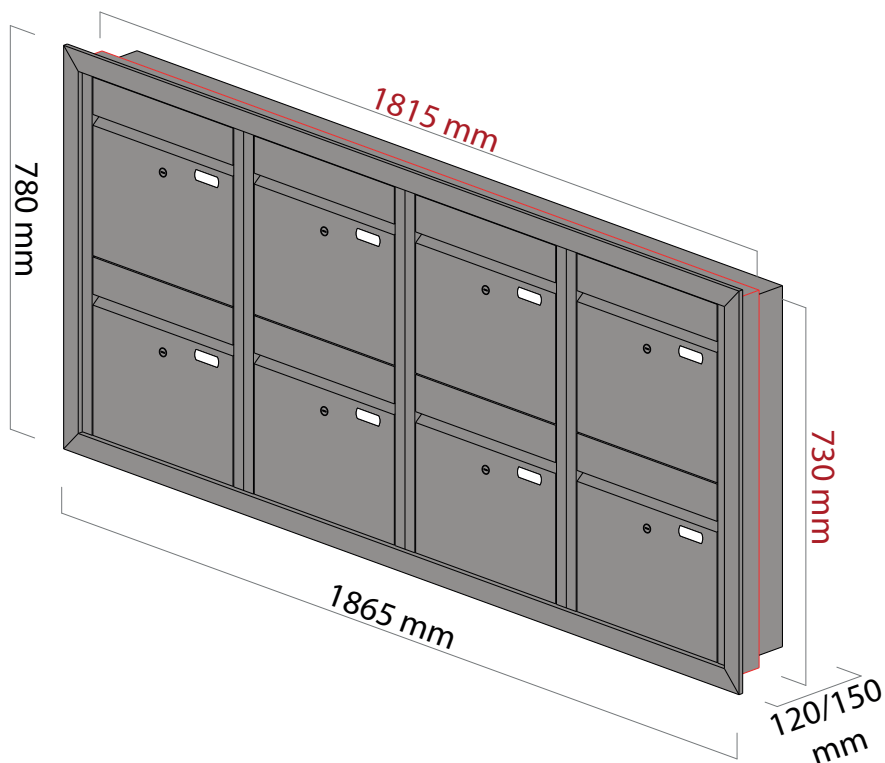

Datenblatt- Modell 63.8 Breitformat

Technische Daten

Material	Edelstahl, farblich pulverbeschichtet/ geschliffen + transparent pulverbeschichtet	
Ausführung	8 Wohneinheiten; Einwurf & Entnahme der Post von der Vorderseite (außen), mit Rahmen	
Pulverbeschichtung	transparent pulverbeschichtet (Aufpreis) oder alle RAL-Farben nach Wahl od. div. Antikfarbtöne -ohne Aufpreis- z.B. DB703 Feinstruktur/DB703 glatt/ Eisenglimmer Grün/ Silber Antik hell oder dunkel uvm.	
Feinstrukturfarben/ sonstige Sonderfarben	Aufpreis auf Anfrage	
Namens- und Haus- nummernschilder	Click-Namensschilder	
Maße der Briefkasten- anlage	Höhe	780 mm
	Breite	1865 mm
	Tiefe	120 mm oder 150 mm / 130 mm oder 160 mm mit Rahmen
Maße einzelnes Brief- kastenfach	Höhe	350 mm
	Breite	445 mm
	Tiefe	150 mm
Maße der Einwurf- öffnung	Breite x Höhe	340 mm x 35 mm
Maße Maueröffnung	Breite x Höhe	1825 mm x 740 mm