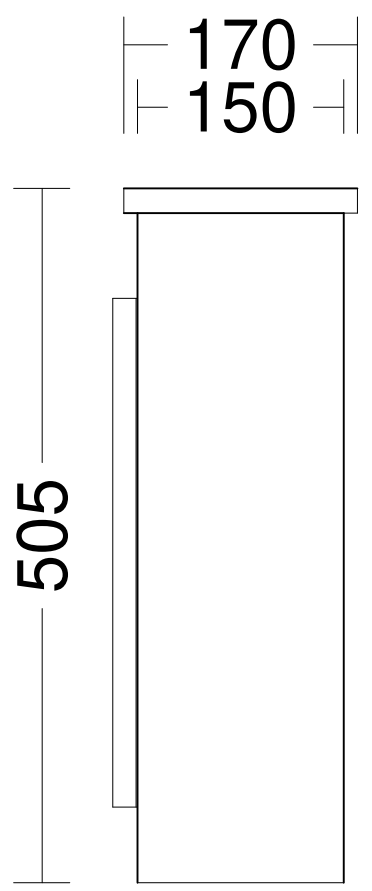

77
330

Rückansicht

445

Modell 13.5 W
Technische Skizze

*Aus Abbildungen und Skizzen können keine Ansprüche abgeleitet werden. Die Integration von Ausschnitten für Audio- und Videosprechanlagen und sonstigen Elementen ist technischen Änderungen vorbehalten.