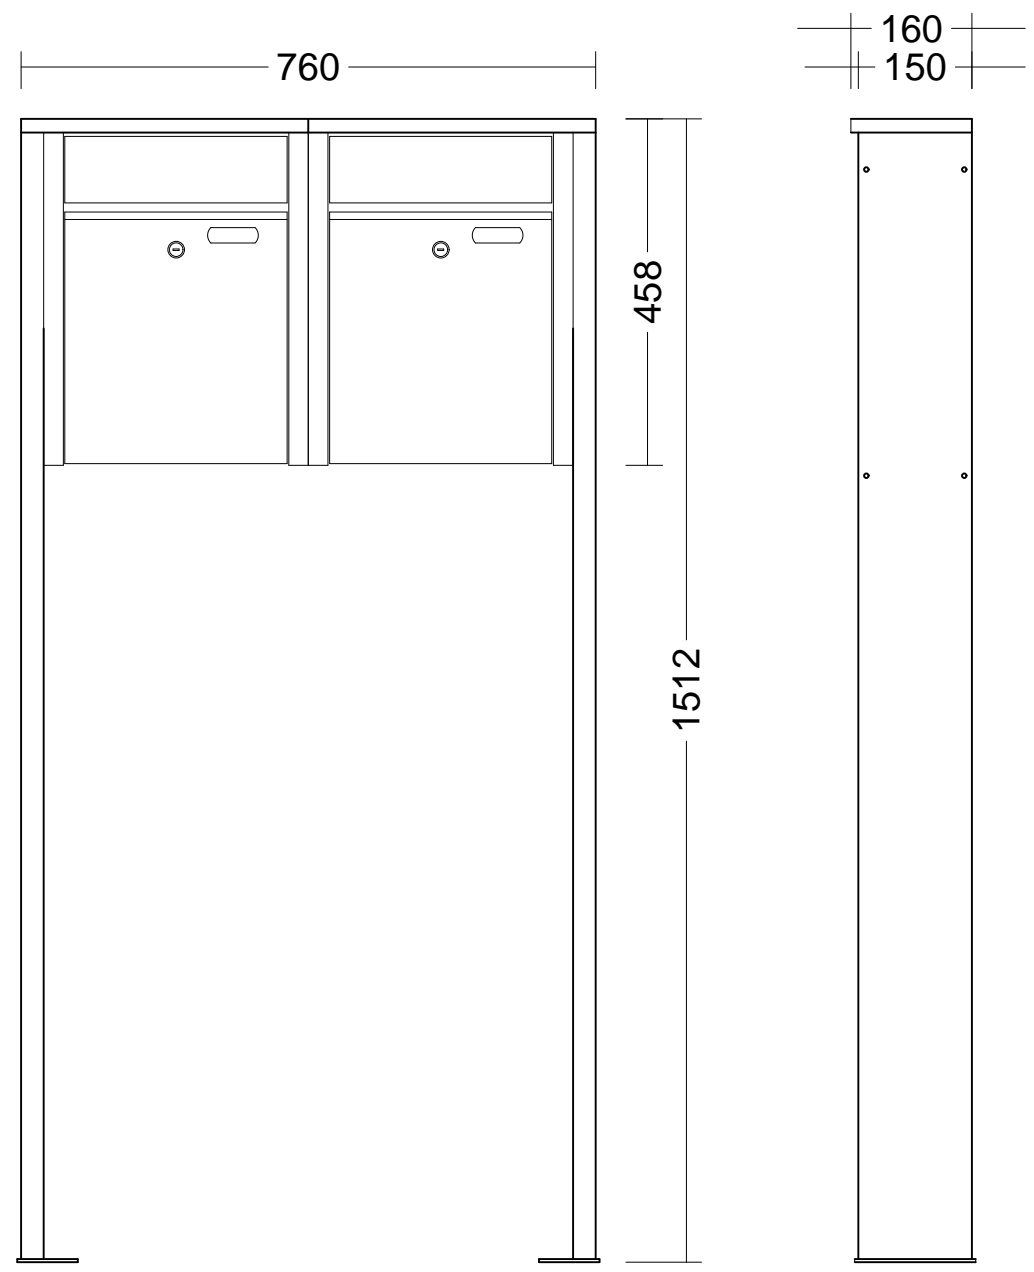

F  
R  
O  
N  
T  
E  
N  
T  
N  
A  
H  
M  
E

Modell: 51.2	Tiefe: 150 mm
Hochformat	Technische Skizze

\*Aus Abbildungen und Skizzen können keine Ansprüche abgeleitet werden. Die Integration von Ausschnitten für Audio- und Videosprechanlagen und sonstigen Elementen ist technischen Änderungen vorbehalten.