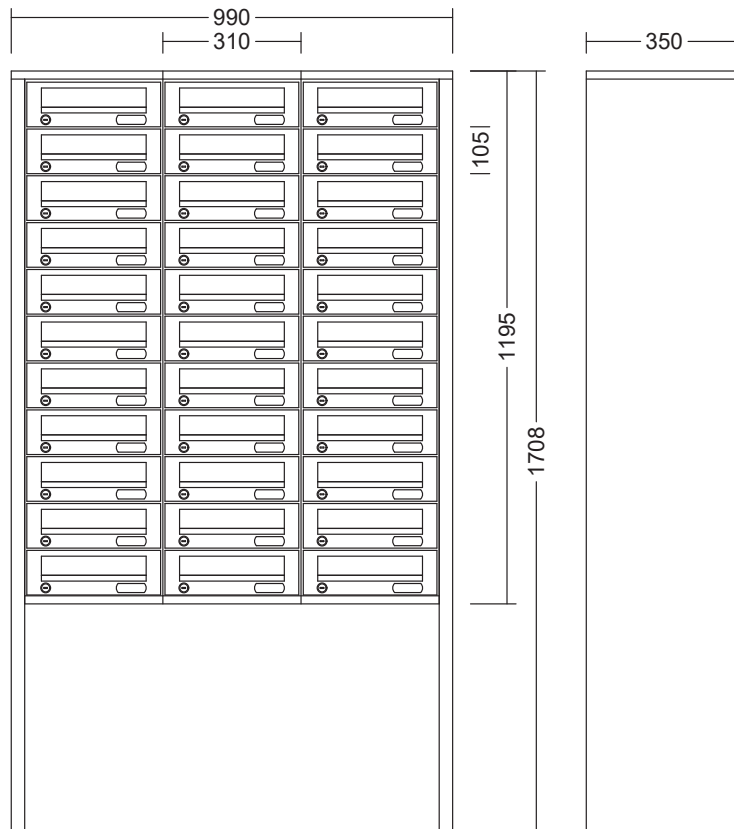

Datenblatt - Modell 41.33

Technische Daten

Material	Edelstahl, farblich pulverbeschichtet/ geschliffen + transparent pulverbeschichtet	
Ausführung	33 Wohneinheiten; Einwurf & Entnahme der Post von der Vorderseite	
	mit Dach, 33 Namensschilder	
Pulverbeschichtung	transparent pulverbeschichtet (Aufpreis) oder alle RAL-Farben nach Wahl od. div. Antikfarbtöne -ohne Aufpreis- z.B. DB703 Feinstruktur/DB703 glatt/ Silber Antik hell oder dunkel uvm.	
Feinstruktur- & Sonderfarben	Aufpreis auf Anfrage	
Namensschilder	Click-Namensschilder am Einwurf	
Maße der Briefkastenanlage	Höhe	1708 mm
	Breite	990 mm
	Tiefe	350 mm
Maße einzelnes Briefkastenfach	Höhe	105 mm
	Breite	310 mm
	Tiefe	350 mm
Maße der Einwurföffnung	Breite x Höhe	235 mm x 30 mm