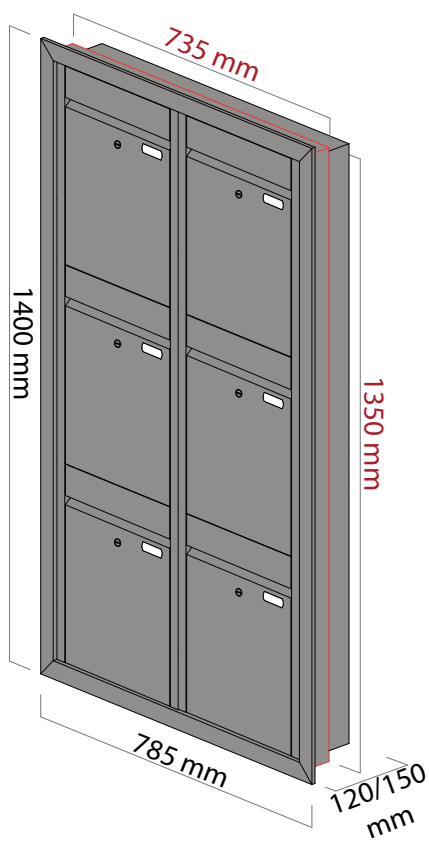

# Datenblatt- Modell 65.6 Hochformat

## Technische Daten

Material	Edelstahl, farblich pulverbeschichtet/ geschliffen + transparent pulverbeschichtet	
Ausführung	6 Wohneinheiten; Einwurf & Entnahme der Post von der Vorderseite (außen), mit Rahmen	
Pulverbeschichtung	transparent pulverbeschichtet (Aufpreis) oder alle RAL-Farben nach Wahl od. div. Antikfarbtöne -ohne Aufpreis- z.B. DB703 Feinstruktur/DB703 glatt/ Eisenglimmer Grün/ Silber Antik hell oder dunkel uvm.	
Feinstrukturfarben/ sonstige Sonderfarben	Aufpreis auf Anfrage	
Namens- und Hausnummerschilder	Click-Namensschilder	
Maße der Briefkasten-anlage	Höhe	1400 mm
	Breite	785 mm
	Tiefe	120 mm oder 150 mm / 130 mm oder 160 mm mit Rahmen
Maße einzelnes Briefkastenfach	Höhe	440 mm
	Breite	350 mm
	Tiefe	150 mm
Maße der Einwurf-öffnung	Breite x Höhe	245 mm x 35 mm
Maße Maueröffnung	Breite x Höhe	745 mm x 1360 mm