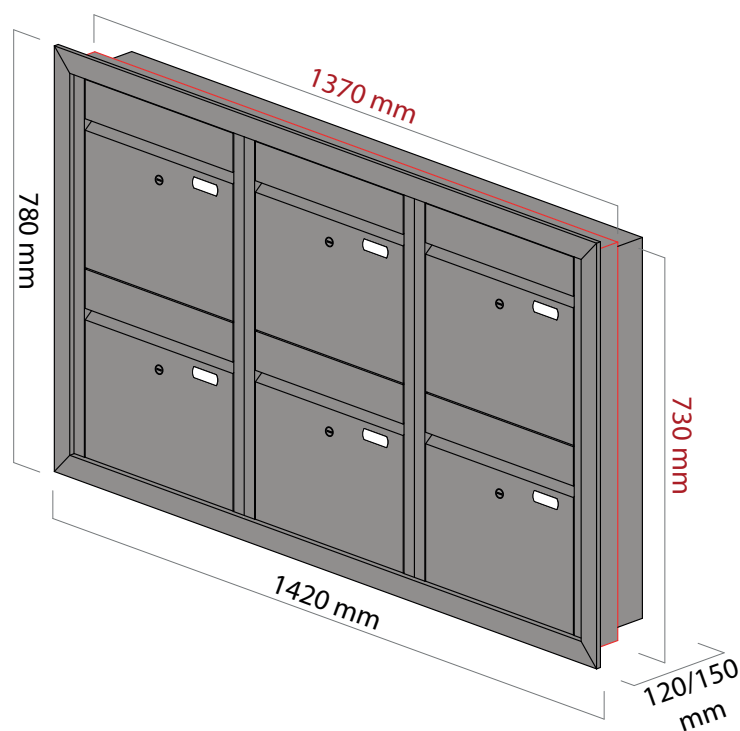

Datenblatt- Modell 63.6 Breitformat

Technische Daten

Material	Edelstahl, farblich pulverbeschichtet/ geschliffen + transparent pulverbeschichtet	
Ausführung	6 Wohneinheiten; Einwurf & Entnahme der Post von der Vorderseite (außen), mit Rahmen	
Pulverbeschichtung	transparent pulverbeschichtet (Aufpreis) oder alle RAL-Farben nach Wahl od. div. Antikfarbtöne -ohne Aufpreis- z.B. DB703 Feinstruktur/DB703 glatt/ Eisenglimmer Grün/ Silber Antik hell oder dunkel uvm.	
Feinstrukturfarben/ sonstige Sonderfarben	Aufpreis auf Anfrage	
Namens- und Hausnummernschilder	Click-Namensschilder	
Maße der Briefkastenanlage	Höhe	780 mm
	Breite	1420 mm
	Tiefe	120 mm oder 150 mm / 130 mm oder 160 mm mit Rahmen
Maße einzelnes Briefkastenfach	Höhe	350 mm
	Breite	445 mm
	Tiefe	150 mm
Maße der Einwurföffnung	Breite x Höhe	340 mm x 35 mm
Maße Maueröffnung	Breite x Höhe	1380 mm x 740 mm