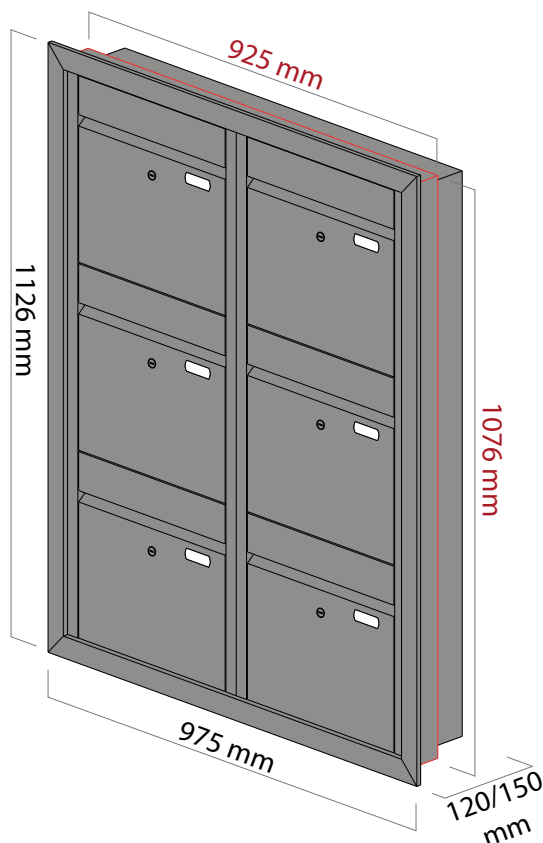

Datenblatt- Modell 65.6 Breitformat

Technische Daten

Material	Edelstahl, farblich pulverbeschichtet/ geschliffen + transparent pulverbeschichtet	
Ausführung	6 Wohneinheiten; Einwurf & Entnahme der Post von der Vorderseite (außen), mit Rahmen	
Pulverbeschichtung	transparent pulverbeschichtet (Aufpreis) oder alle RAL-Farben nach Wahl od. div. Antikfarbtöne -ohne Aufpreis- z.B. DB703 Feinstruktur/DB703 glatt/ Eisenglimmer Grün/ Silber Antik hell oder dunkel uvm.	
Feinstrukturfarben/ sonstige Sonderfarben	Aufpreis auf Anfrage	
Namens- und Hausnummerschilder	Click-Namensschilder	
Maße der Briefkasten-anlage	Höhe	1126 mm
	Breite	975 mm
	Tiefe	120 mm oder 150 mm / 130 mm oder 160 mm mit Rahmen
Maße einzelnes Brief-kastenfach	Höhe	440 mm
	Breite	350 mm
	Tiefe	150 mm
Maße der Einwurf-öffnung	Breite x Höhe	245 mm x 35 mm
Maße Maueröffnung	Breite x Höhe	935 mm x 1086 mm