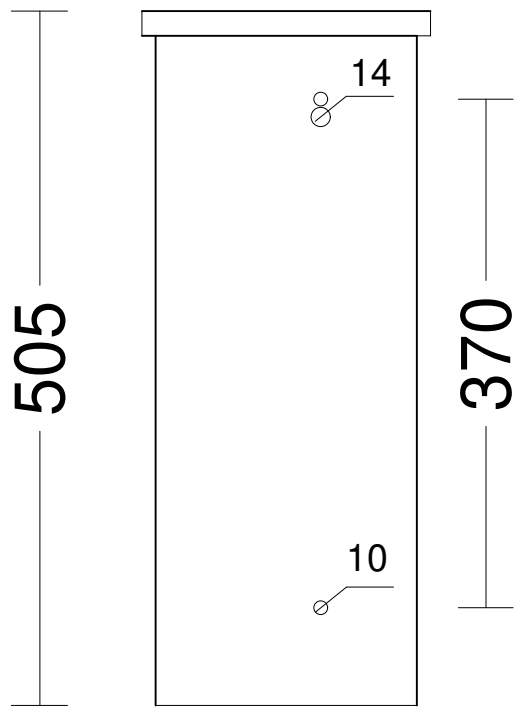

Rückansicht

445

210

505

370

14

10

Modell 12.3 XXL
Technische Skizze