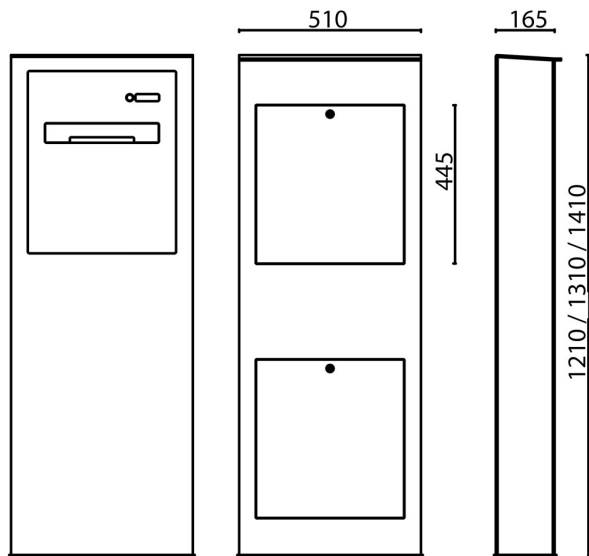

Datenblatt- Modell 07.5 Stele

Technische Daten

Modellreihe Stele	Art-Nr: Stele+07.5	
Material Frontblende	2 mm V2A Edelstahl (1.4301)geschliffen K240 ohne Beschichtung!	
Material Briefkasten	4 mm Aluminiumblech, farblich pulverbeschichtet mit einer Feinstrukturfarbe Ihrer Wahl	
Ausführung	<p>1 Wohneinheit; Einwurf der Post von der Vorderseite; Postentnahme erfolgt rückseitig;</p> <p>1x (ringbeleuchteter) Klingeltaster</p> <p>1x Namensschild</p> <p>obere und untere Entnahmeklappen sind mit einem Hebelschloss versehen (auf Wunsch gleichschließend)</p>	
Pulverbeschichtung Briefkasten	<p>RAL-Farben Feinstruktur oder div. Antikfarbtöne</p> <p>z. Bsp. DB 703 Feinstruktur/ DB 703 glatt / Eisenglimmer Grün / Silber Antik hell oder dunkel / Gold Antik / Kupfer Antik / Grün Antik</p>	
sonstige Sonderfarben	Aufpreis auf Anfrage	
Namens- und Hausnummerschilder	2-teiliges Plexiglas, beleuchtbar	
Beleuchtung	generell vorge richtet mittels Soffittenlampe 18V / 3 Watt (optionale Nutzung)	
Klingeltaster ringbeleuchtet	<p>Vandalismustaster/Edelstahlstaster D=19mm mit Schraubkontakten</p> <p>Elektronik: 12V AC/DC; LED-Beleuchtung: 12 V DC</p> <p>Schutzklasse IP65 (Stahlwassergeschützt)</p>	
Klingeltaster unbeleuchtet	<p>Edelstahlstaster D=19mm mit Schraubkontakten</p> <p>Elektronik: 48 V DC</p> <p>Schutzklasse IP65</p>	
Maße des Briefkasten	Höhe	1210, 1310 oder 1410 mm
	Breite	510 mm
	Tiefe	165 mm
Maße der Einwurföffnung	Höhe	35 mm
	Breite	340 mm
Maße der Einwurfblende	Höhe	512 mm
	Breite	416 mm
	Stärke	2 mm
Einwurfklappe	gedämpfte Ausführung	