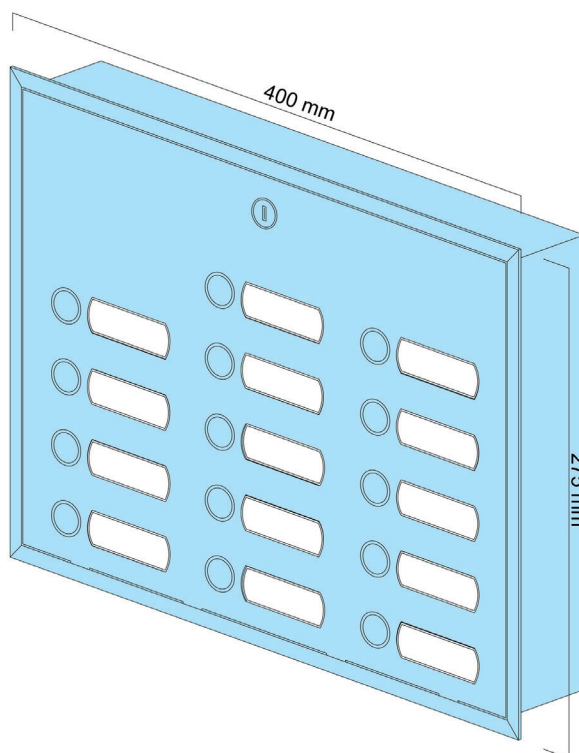

Datenblatt - Klingelkasten 5.14

Technische Daten im Überblick

Klingelkasten 5	Art.-Nr: KK5.14
Material	V2A Edelstahl (1.4301), geschliffen (K240)
Ausführung	14 Wohneinheiten 14 Edelstahl-Klingeltaster, 14 Namensschilder
Maße des Kastens	Höhe 275 mm
	Breite 400 mm
	Tiefe 63 mm
Maueröffnungsmaß	Höhe 265 mm
	Breite 390 mm
	Tiefe 65 mm