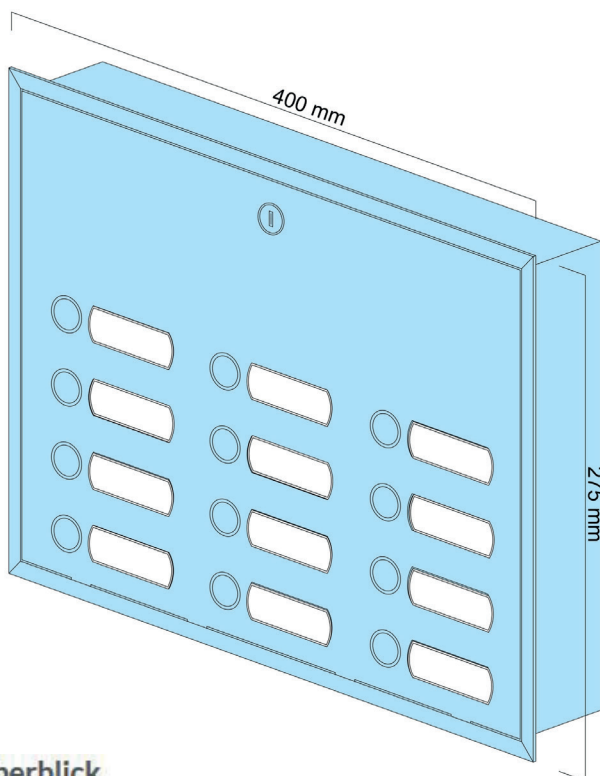

## Technische Daten im Überblick

Klingelkasten 5	Art-Nr: KK5.12	
Material	V2A Edelstahl (1.4301), geschliffen (K240)	
Ausführung	12 Wohneinheiten 12 Edelstahl-Klingeltaster, 12 Namensschilder	
Maße des Kastens	Höhe	275 mm
	Breite	400 mm
	Tiefe	63 mm
Maueröffnungsmaß	Höhe	265 mm
	Breite	390 mm
	Tiefe	65 mm