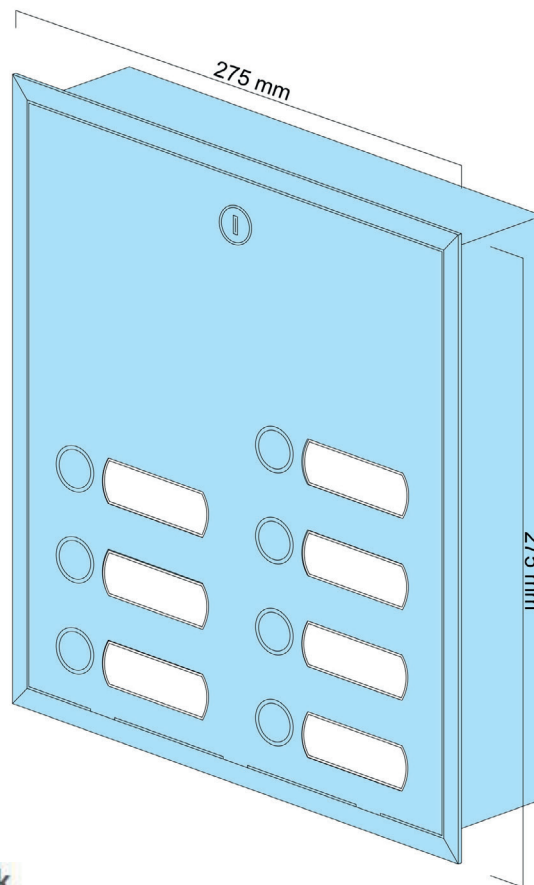

Datenblatt - Klingelkasten 4.7

Technische Daten im Überblick

Klingelkasten 4	Art-Nr: KK4.7
Material	V2A Edelstahl (1.4301), geschliffen (K240)
Ausführung	7 Wohneinheiten 7 Edelstahl-Klingeltaster, 7 Namensschilder
Maße des Kastens	Höhe 275 mm
	Breite 275 mm
	Tiefe 63 mm
Maueröffnungsmaß	Höhe 265 mm
	Breite 265 mm
	Tiefe 65 mm