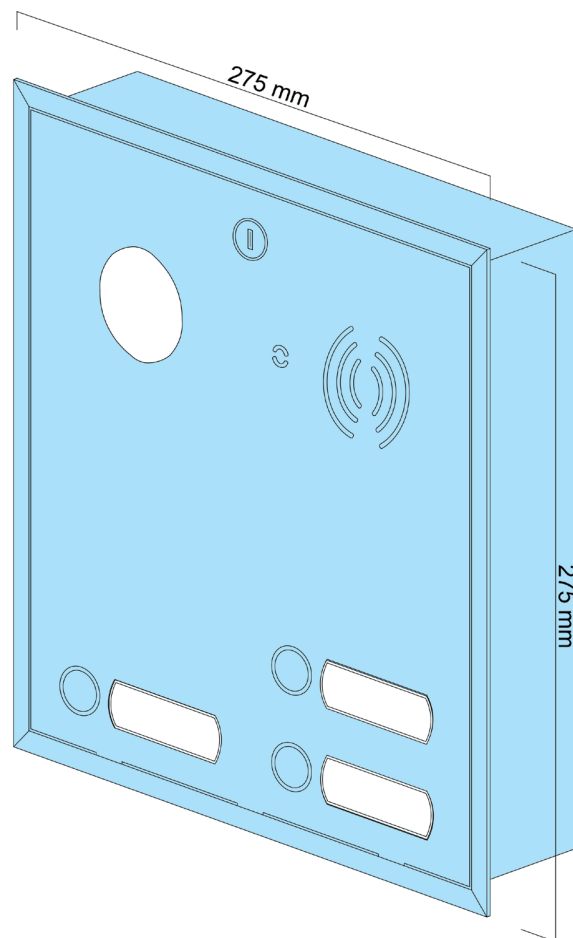

# Datenblatt - Klingelkasten 4.3Video

## Technische Daten im Überblick

Klingelkasten 4	Art.-Nr: KK4.3Video
Material	V2A Edelstahl (1.4301), geschliffen (K240)
Ausführung	3 Wohneinheiten 3 Edelstahl-Klingeltaster, 3 Namensschilder, vorbereitet für Video-Türkommunikation von ELCOM & Gira
Maße des Kastens	Höhe 275 mm
	Breite 275 mm
	Tiefe 63 mm
Maueröffnungsmaß	Höhe 265 mm
	Breite 265 mm
	Tiefe 65 mm