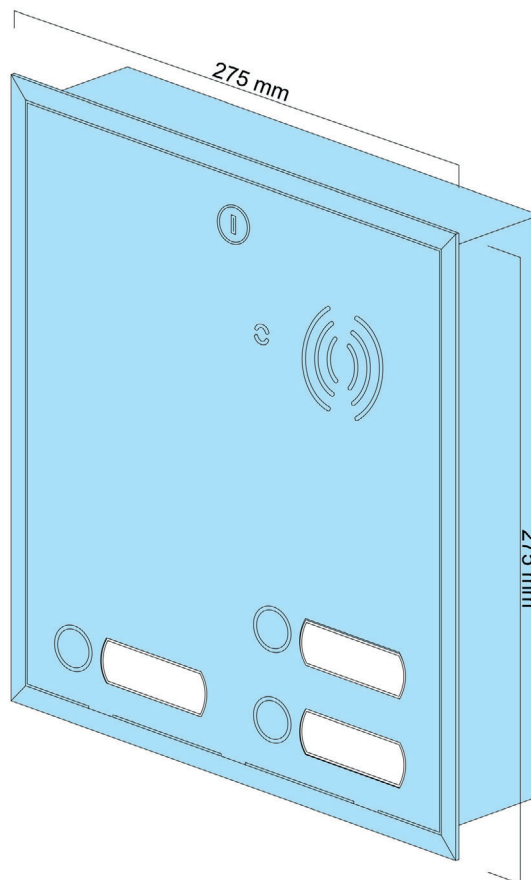

Datenblatt - Klingelkasten 4.3GES

Technische Daten im Überblick

Klingelkasten 4	Art.-Nr: KK4.3GES
Material	V2A Edelstahl (1.4301), geschliffen (K240)
Ausführung	3 Wohneinheiten 3 Edelstahl-Klingeltaster, 3 Namensschilder, vorbereitet für Gegensprechanlage (von Gira, Siedle oder ELCOM)
Maße des Kastens	Höhe 275 mm
	Breite 275 mm
	Tiefe 63 mm
Maueröffnungsmaß	Höhe 265 mm
	Breite 265 mm
	Tiefe 65 mm