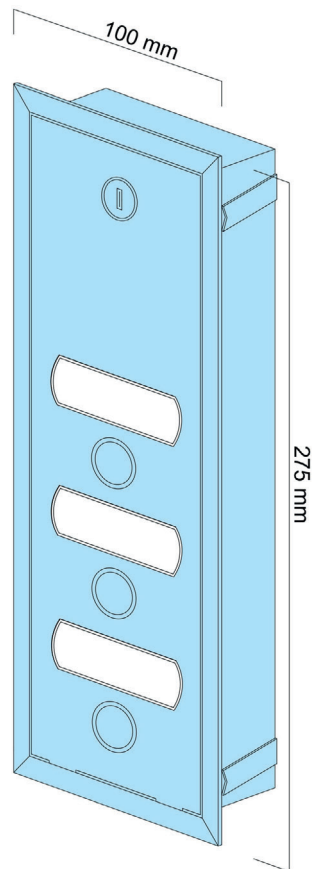

# Datenblatt - Klingelkasten 2S.3

## Technische Daten im Überblick

Klingelkasten 2S	Art-Nr: KK2S.3
Material	V2A Edelstahl (1.4301), geschliffen (K240)
Ausführung	3 Wohneinheiten 3 Edelstahl-Klingeltaster, 3 Namensschilder
Maße des Kastens	Höhe 275 mm
	Breite 100 mm
	Tiefe 42 mm
Maueröffnungsmaß	Höhe 265 mm
	Breite 85 mm
	Tiefe 45 mm