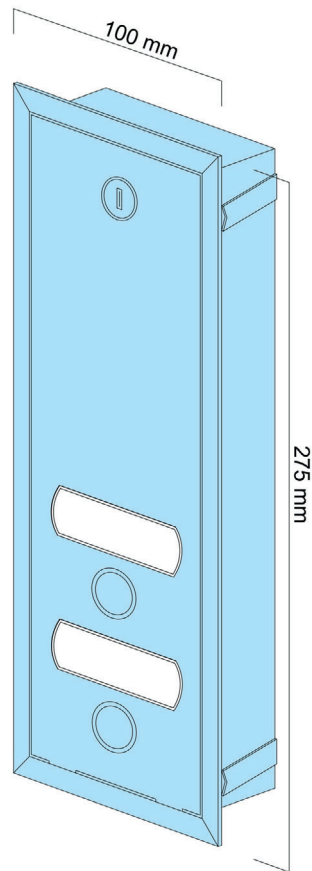

Datenblatt - Klingelkasten 2S.2

Technische Daten im Überblick

Klingelkasten 2S	Art-Nr: KK2S.2
Material	V2A Edelstahl (1.4301), geschliffen (K240)
Ausführung	2 Wohneinheiten 2 Edelstahl-Klingeltaster, 2 Namensschilder
Maße des Kastens	Höhe 275 mm
	Breite 100 mm
	Tiefe 42 mm
Maueröffnungsmaß	Höhe 265 mm
	Breite 85 mm
	Tiefe 45 mm