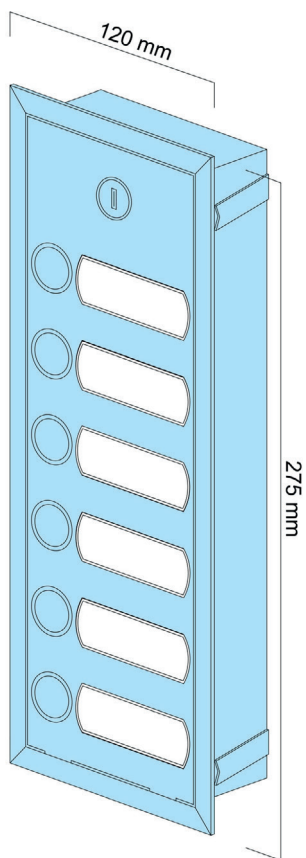

Datenblatt - Klingelkasten 2.6

Technische Daten im Überblick

Klingelkasten 2	Art-Nr: KK2.6
Material	V2A Edelstahl (1.4301), geschliffen (K240)
Ausführung	6 Wohneinheiten 6 Klingeltaster, 6 Namensschilder
Maße des Kastens	Höhe 275 mm
	Breite 120 mm
	Tiefe 42 mm
Maueröffnungsmaß	Höhe 265 mm
	Breite 105 mm
	Tiefe 45 mm