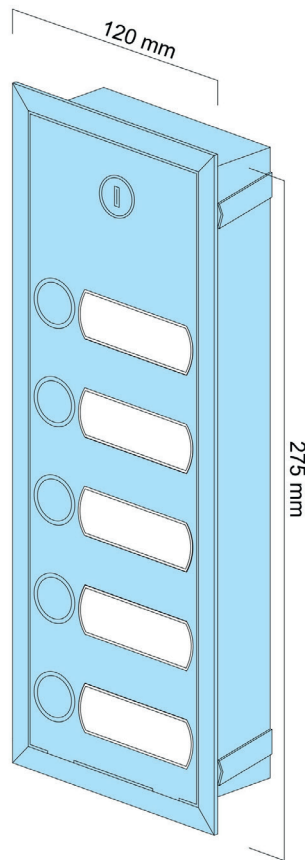

Datenblatt - Klingelkasten 2.5

Technische Daten im Überblick

Klingelkasten 2	Art.-Nr: KK2.5
Material	V2A Edelstahl (1.4301), geschliffen (K240)
Ausführung	5 Wohneinheiten 5 Klingeltaster, 5 Namensschilder
Maße des Kastens	Höhe 275 mm
	Breite 120 mm
	Tiefe 42 mm
Maueröffnungsmaß	Höhe 265 mm
	Breite 105 mm
	Tiefe 45 mm