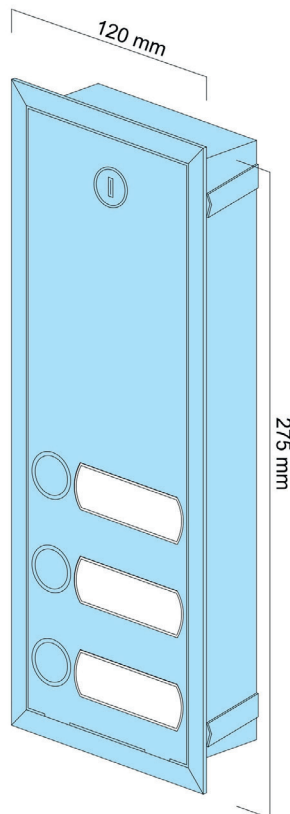

Datenblatt - Klingelkasten 2.3

Technische Daten im Überblick

Klingelkasten 2	Art.-Nr: KK2.3
Material	V2A Edelstahl (1.4301), geschliffen (K240)
Ausführung	3 Wohneinheiten 3 Klingeltaster 3 Namensschilder
Maße des Kastens	Höhe 275 mm
	Breite 120 mm
	Tiefe 42 mm
Maueröffnungsmaß	Höhe 265 mm
	Breite 105 mm
	Tiefe 45 mm