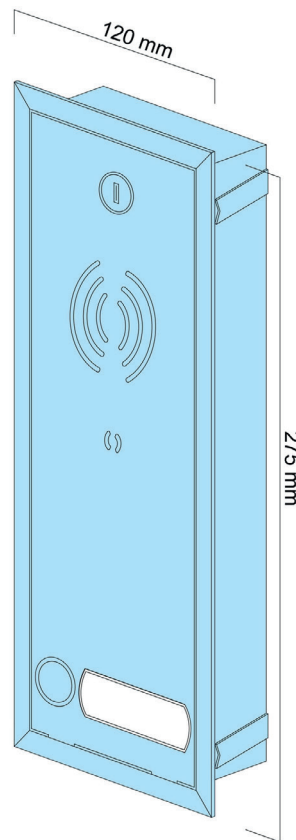

# Datenblatt - Klingelkasten 2.1GES

## Technische Daten im Überblick

Klingelkasten 2	Art-Nr: KK2.1GES	
Material	V2A Edelstahl (1.4301), geschliffen (K240)	
Ausführung	1 Wohneinheit 1 Klingeltaster 1 Namensschild, vorbereitet für Gegensprechanlage (Gira, ELCOM)	
Maße des Kastens	Höhe	275 mm
	Breite	120 mm
	Tiefe	42 mm
Maueröffnungsmaß	Höhe	265 mm
	Breite	105 mm
	Tiefe	45 mm