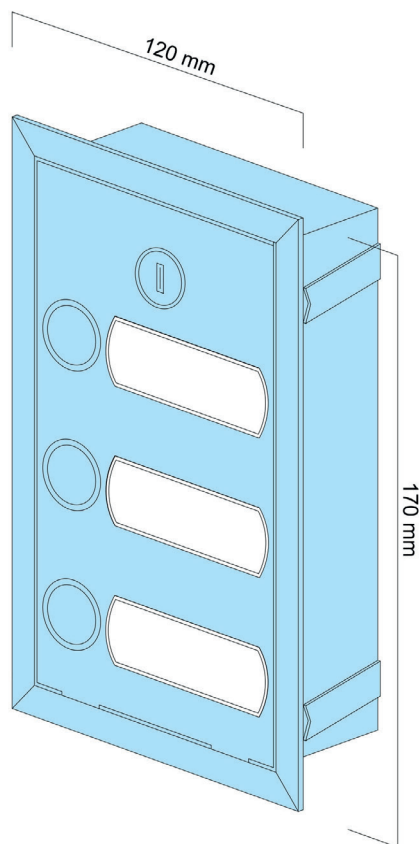

# Datenblatt - Klingelkasten 1.3

## Technische Daten im Überblick

Klingelkasten 1	Art.-Nr: KK1.3
Material	V2A Edelstahl (1.4301), geschliffen (K240)
Ausführung	3 Wohneinheiten; Möglichkeit der Öffnung der Vorderseite 3 Klingeltaster 3 Namensschilder
Maße des Kastens	Höhe 170 mm
	Breite 120 mm
	Tiefe 42 mm
Maueröffnungsmaß	Höhe 155 mm
	Breite 105 mm
	Tiefe 45 mm