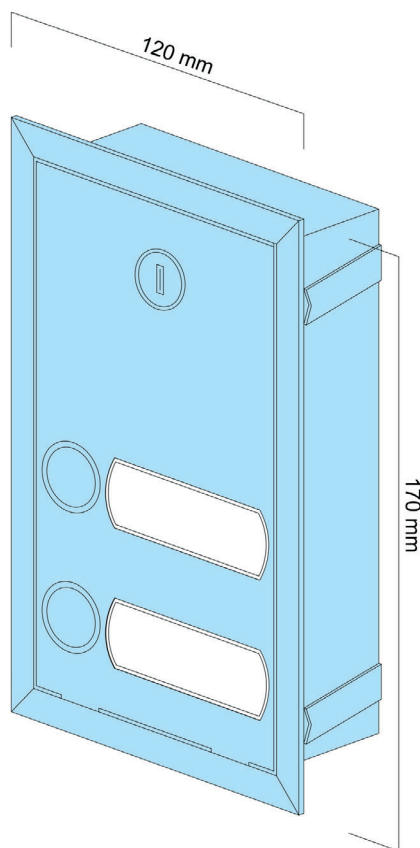

# Datenblatt - Klingelkasten 1.2

## Technische Daten im Überblick

Klingelkasten 1	Art-Nr: KK1.2
Material	V2A Edelstahl (1.4301), geschliffen (K240)
Ausführung	2 Wohneinheiten; Möglichkeit der Öffnung der Vorderseite 2 Klingeltaster 2 Namensschilder
Maße des Kastens	Höhe 170 mm
	Breite 120 mm
	Tiefe 42 mm
Maueröffnungsmaß	Höhe 155 mm
	Breite 105 mm
	Tiefe 45 mm